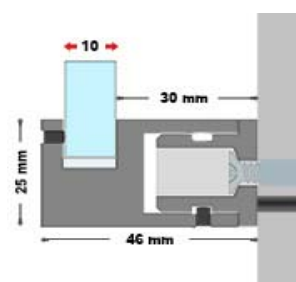

<b>DISTANZIALE BORDER CON LUCE LED</b> <b>in alluminio colore argento</b> con feritoia per blocco lastra sp 10 mm			
COD.ART.	DESCRIZIONE	DIMENSIONI mm	PREZZO cad
DLED/B	Distanziale border con luce led bianca	diam. 25x46	€ 18,00
DLED/A	Distanziale border con luce led arancione	diam. 25x46	€ 18,00
DLED/BLU	Distanziale border con luce led blu	diam. 25x46	€ 18,00
DLED/F	Distanziale border con luce led fuxia	diam. 25x46	€ 18,00
DLED/G	Distanziale border con luce led gialla	diam. 25x46	€ 18,00
DLED/R	Distanziale border con luce led rossa	diam. 25x46	€ 18,00
DLED/V	Distanziale border con luce led verde	diam. 25x46	€ 18,00
DLED/T	Trasformatore per distanziale a led	2,5 Ampere	€ 21,00

**Nota:** massima dimensione del pannello da illuminare 420x300  
utilizzando 4 distanziali.

CONTENUTO DEL KIT:

- n.1 distanziale
- n.1 tassello con vite
- n.2 granetti
- n.1 cavetto elettrico lungh. 300 mm

NB: Il cavo elettrico va collegato ad un alimentatore a 12 Volt  
si applica sullo spessore della lastra

<b>DISTANZIALE CENTER CON LUCE LED</b> <b>in alluminio colore argento</b> luce bianca con feritoia per blocco lastra sp 10 mm			
COD. ART.	DESCRIZIONE	DIMENSIONI mm	PREZZO cad
DLEDC/B	Distanziale center con luce led bianca	diam. 25x39	€ 22,20

**Nota:** massima dimensione del pannello da illuminare 200x400  
utilizzando 2 distanziali.

CONTENUTO DEL KIT:

- n.1 distanziale
- n.1 tassello con vite
- n.2 granetti
- n.1 cavetto elettrico lungh. 300 mm