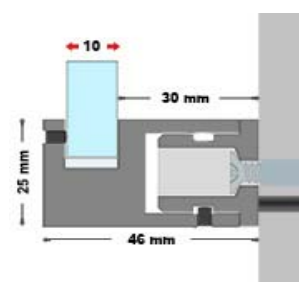

**Nota:** massima dimensione del pannello da illuminare 420x300 +IVA

utilizzando 4 distanziali.

CONTENUTO DEL KIT:

n.1 distanziale

n.1 tassello con vite

n.2 granetti

n.1 cavetto elettrico lungh. 300 mm

NB: Il cavo elettrico va collegato ad un alimentatore a 12 Volt  
 si applica sullo spessore della lastra

<b>DISTANZIALE CENTER CON LUCE LED</b> <b>in alluminio colore argento</b> luce bianca con feritoia per blocco lastra sp 10 mm			
--	--	--	--

COD. ART.	DESCRIZIONE	DIMENSIONI mm	PREZZO cad
DLEDC/B	Distanziale center con luce led bianca	diam. 25x39	€ 18,50

**Nota:** massima dimensione del pannello da illuminare 200x400 +IVA

utilizzando 2 distanziali.

CONTENUTO DEL KIT:

n.1 distanziale

n.1 tassello con vite

n.2 granetti

n.1 cavetto elettrico lungh. 300 mm

NB: Il cavo elettrico va collegato ad un alimentatore a 12 Volt  
 si applica sullo spessore della lastra